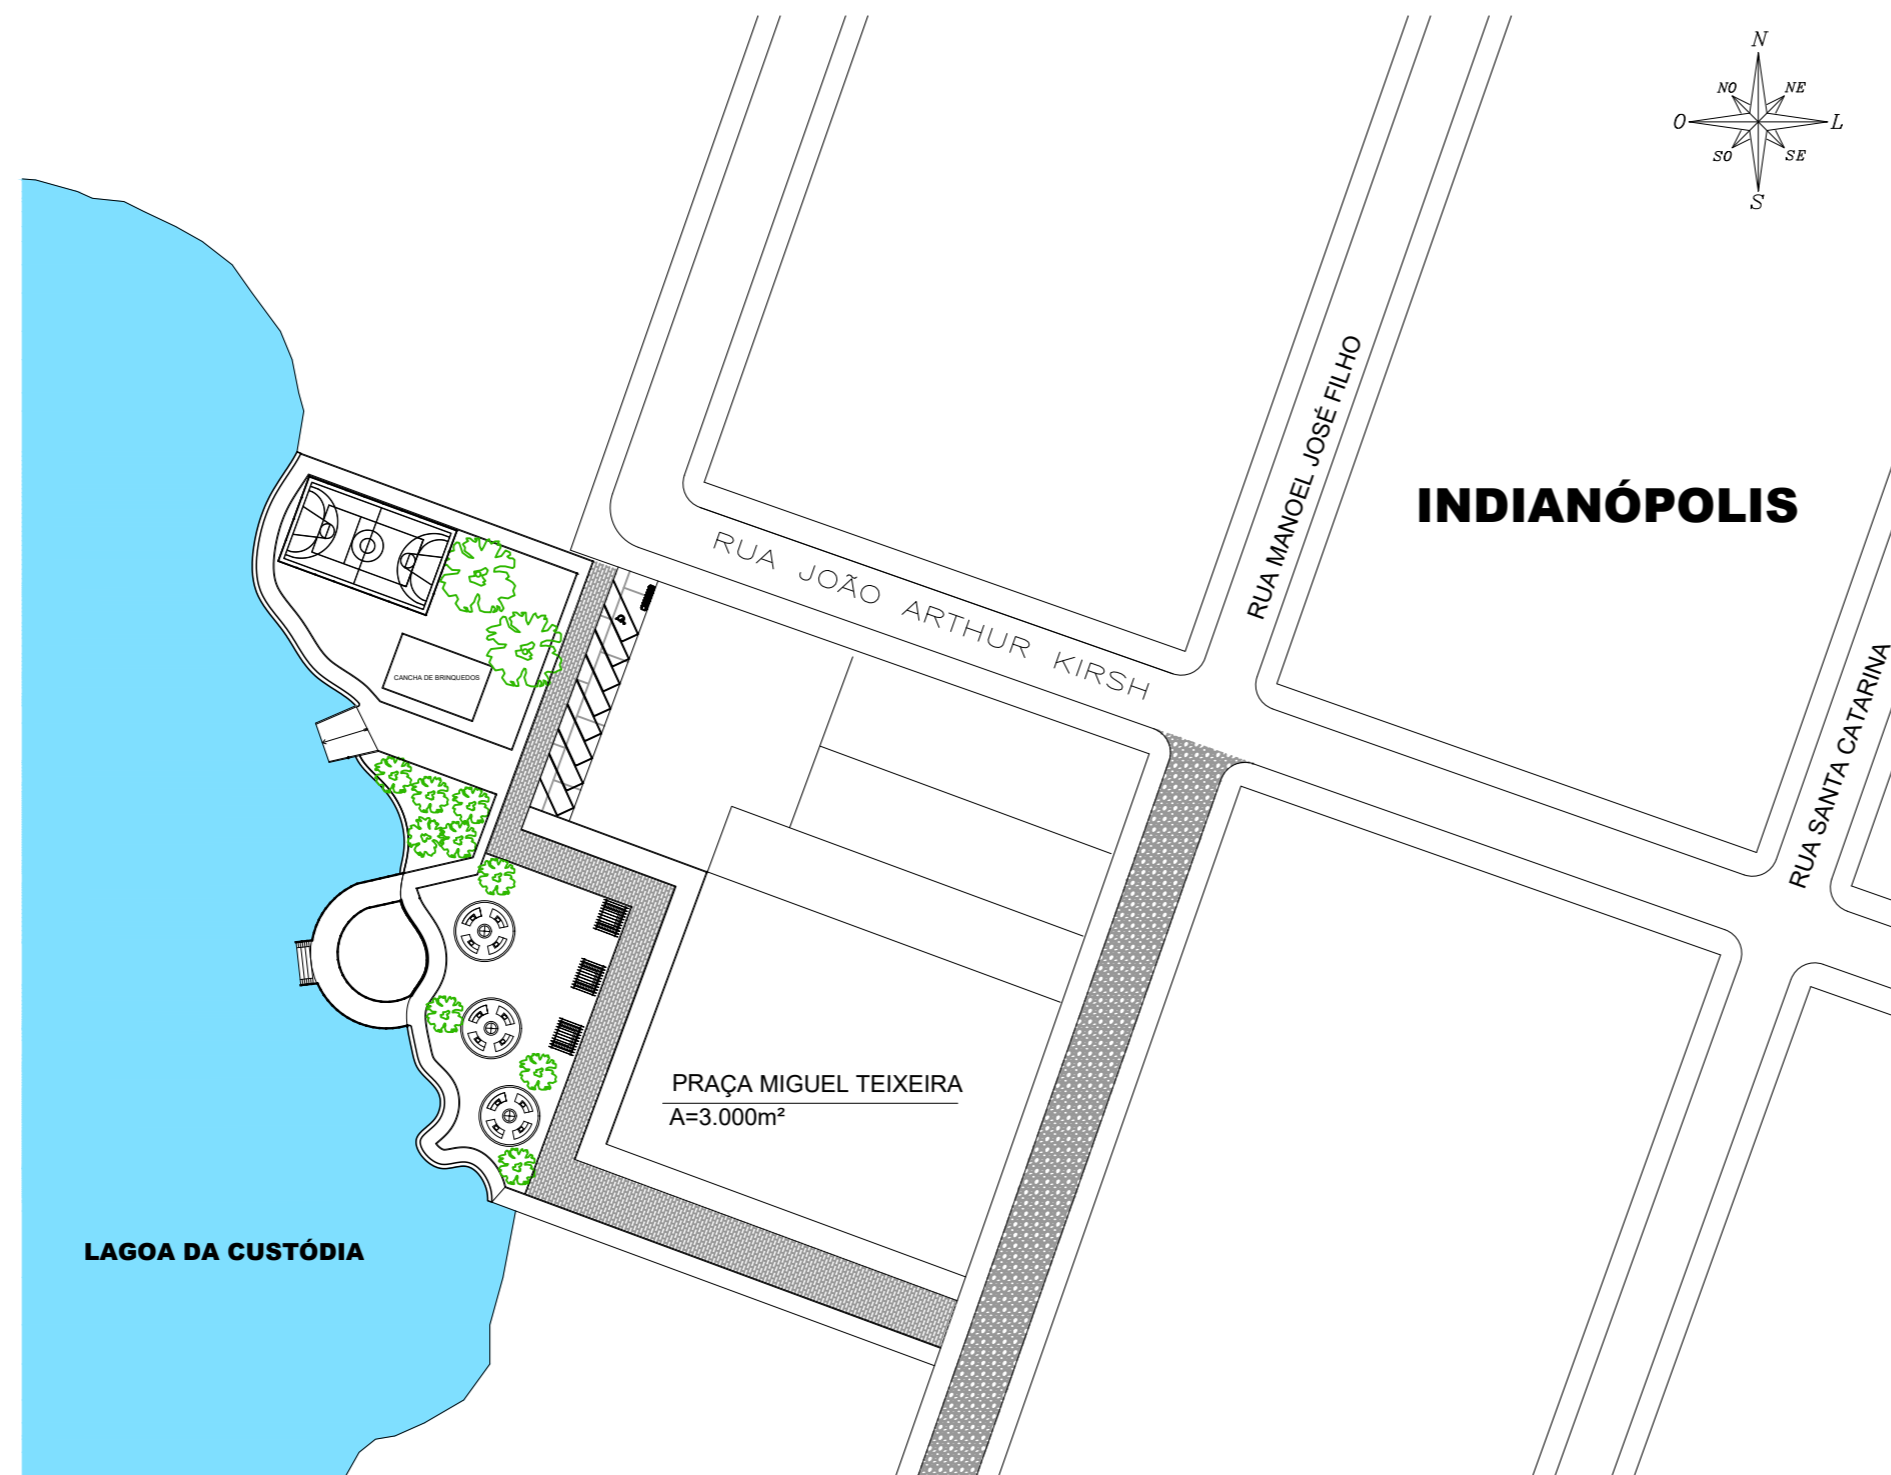

SITUAÇÃO
ESC: 1/1500

LOCALIZAÇÃO
ESC: 1/900

PREFEITURA MUNICIPAL DE TRAMANDAÍ
SECRETARIA MUNICIPAL DE PLANEJAMENTO

Projeto:	PRAÇA MIGUEL TEIXEIRA - INDIANÓPOLIS	Data:	Dezembro/2024
Endereço da obra:	Final da R. Jardelina Ignacia Cardoso, costeando a lagoa da Custódia - Indianópolis - Tramandaí/RS	Escala:	Indicada
Proprietário:	Município de Tramandaí	Desenho CAD:	ANA LUISA RIBAS
Responsável Técnico:	Jaqueline Ferreira - Arquiteta e Urbanista CAU A152414-3	Área Total:	3.000m²
Assunto:	Situação e Localização	Prancha:	01/03
<small>Prefeitura Municipal de Tramandaí, Avenida da Igreja, nº 346 - Centro - CNPJ: 88771001000180 - Fone: [51] 3684-9000 - CEP: 95.590-000</small>			